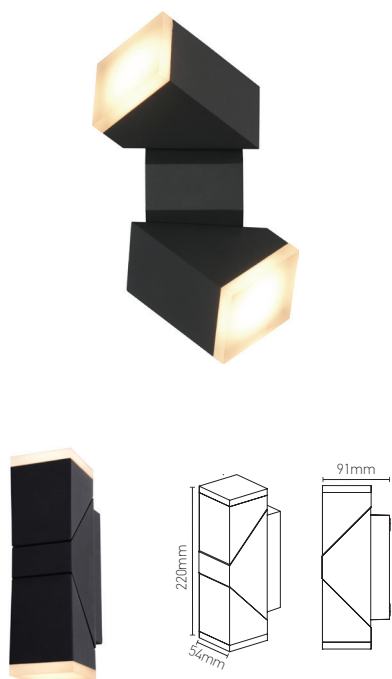

Eclairage résidentiel

ELYPTE 12.5W 3000K 700lm

Ref: 169412

EAN	3125461694128
Puissance	12.5W
Température de couleur	3000K
Flux lumineux	700lm
Driver	KEGU KEDH012S0300NR25 Entrée 220-240V 60mA 50Hz Sortie 36V 300mA Ta: 50°C Tc: 85°C
mA	⊖ 36mA ⊕ 300mA
Angle de diffusion	90°
Température de fonctionnement	-20°C ~ 40°C
Marque des LED	EVERLIGHT 36pcs
IK	07
Indice de protection	54
Durée de vie	25 000H
IRC	≥80
PF	≥0.5
Matériau cadre	Aluminium
Diffuseur	PMMA (Dépoli)
Couleur	Noir mat (RAL9011)
Poids	1.07kg
Dimensions	65 x 91 x 220mm