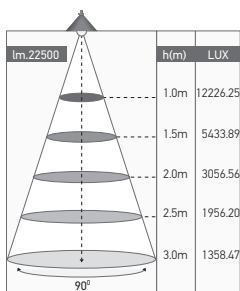

Armature industrielle LED

MAGELLAN 150W 5000K 22500lm

Ref: 169428

EAN	3125461694289
Puissance	150W
Température de couleur	5000K
Flux lumineux	22500lm
Driver	SOSEN SS-120C Entrée 100-277V 1700mA 50/60Hz Sortie 42 ~ 54V 3000-3800mA Ta: 60°C Tc: 90°C
mA	↻ 1700mA ↻ 3000-3800mA
Angle de diffusion	90°
Température de fonctionnement	-30°C ~ 50°C
Marque des LED	PHILIPS LUMILEDS 432pcs
IK	08
IP	65
Durée de vie	50 000H
IRC	≥70
PF	≥0.93
Matériau	Aluminium
Diffuseur	PC (Claire)
Couleur	Noir (RAL9017)
Poids	4.6kg
Dimensions	Ø292 x 178mm