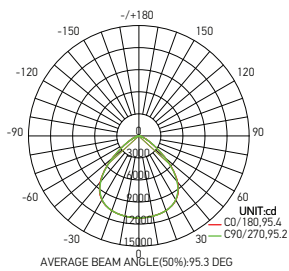

Armature industrielle LED

MAGELLAN 150W 5000K 22500lm

Ref: 169428

EAN	3125461694289
Puissance	150W
Température de couleur	5000K
Flux lumineux	22500lm
Driver	SOSEN SS-120C Entrée 100-277V 1700mA 50/60Hz Sortie 42 ~ 54V 3000-3800mA Ta: 60°C Tc: 90°C
mA	↻ 1700mA ↻ 3000-3800mA
Angle de diffusion	90°
Température de fonctionnement	-30°C ~ 50°C
Marque des LED	PHILIPS LUMILEDS 432pcs
IK	08
IP	65
Durée de vie	50 000H
IRC	≥70
PF	≥0.93
Matériau	Aluminium
Diffuseur	PC (Claire)
Couleur	Noir (RAL9017)
Poids	4.6kg
Dimensions	Ø292 x 178mm