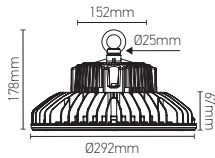

Armature industrielle LED

MAGELLAN 150W 5000K 22500lm

Ref: 169428

EAN	3125461694289
Puissance	150W
Température de couleur	5000K
Flux lumineux	22500lm
Driver	SOSEN SS-120C Entrée 100-277V 1700mA 50/60Hz Sortie 42 ~ 54V 3000-3800mA Ta: 60°C Tc: 90°C
mA	↻ 1700mA ↻ 3000-3800mA
Angle de diffusion	90°
Température de fonctionnement	-30°C ~ 50°C
Marque des LED	PHILIPS LUMILEDS 432pcs
IK	08
IP	65
Durée de vie	50 000H
IRC	≥70
PF	≥0.93
Matériau	Aluminium
Diffuseur	PC (Claire)
Couleur	Noir (RAL9017)
Poids	4.6kg
Dimensions	Ø292 x 178mm