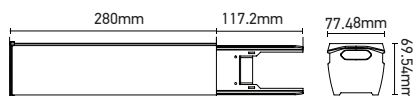

Alimentation pour Rail

TLINE 7 câbles, blanc

Ref: 169436

EAN	3125461694364
Température de fonctionnement	-20°C ~ 40°C
IP	20
Câbles	7
Couleur	Blanc RAL9016
Matériau	Aluminium
Poids	0.63Kg
Dimensions	280 x 77.48 x 69.54mm