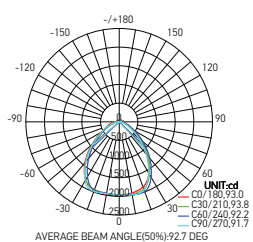

#### Ref: 169500

EAN	3125461695002
Puissance	62.5W
Température de couleur	4000K
Flux lumineux	8450lm
Driver	BOKE BK-BHL070-2000AD Entrée 200-240V 350mA 50/60Hz Sortie 3-42V 1650mA Ta: 60°C Tc: 90°C
mA	↻ 350mA ↻ 1650mA
Angle de diffusion	90°
Température de fonctionnement	-20°C ~ 40°C
Marque des LED	SANSUMG 165pcs
IK	07
IP	20
Durée de vie	50 000H
IRC	≥80
PF	≥0.9
Matériau	Aluminium
Couleur	Blanc (RAL9016)
Poids	2.27kg
Dimensions	1450 x 73 x 84mm