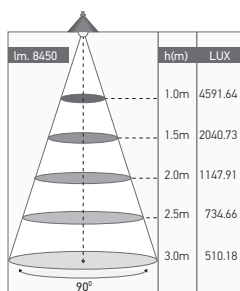

#### Ref: 169500

EAN	3125461695002
Puissance	62.5W
Température de couleur	4000K
Flux lumineux	8450lm
Driver	BOKE BK-BHL070-2000AD Entrée 200-240V 350mA 50/60Hz Sortie 3-42V 1650mA Ta: 60°C Tc: 90°C
mA	↻ 350mA ↻ 1650mA
Angle de diffusion	90°
Température de fonctionnement	-20°C ~ 40°C
Marque des LED	SANSUMG 165pcs
IK	07
IP	20
Durée de vie	50 000H
IRC	≥80
PF	≥0.9
Matériau	Aluminium
Couleur	Blanc (RAL9016)
Poids	2.27kg
Dimensions	1450 x 73 x 84mm