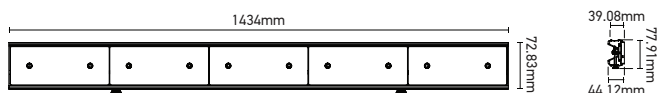

#### Ref: 169500

EAN	3125461695002
Puissance	62.5W
Température de couleur	4000K
Flux lumineux	8450lm
Driver	BOKE BK-BHL070-2000AD Entrée 200-240V 350mA 50/60Hz Sortie 3-42V 1650mA Ta: 60°C Tc: 90°C
mA	↻ 350mA ↻ 1650mA
Angle de diffusion	90°
Température de fonctionnement	-20°C ~ 40°C
Marque des LED	SANSUMG 165pcs
IK	07
IP	20
Durée de vie	50 000H
IRC	≥80
PF	≥0.9
Matériau	Aluminium
Couleur	Blanc (RAL9016)
Poids	2.27kg
Dimensions	1450 x 73 x 84mm