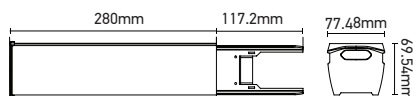

#### Ref: 169501

EAN	3125461695019
Température de fonctionnement	-20°C ~ 40°C
IP	20
Câbles	7
Couleur	Blanc (RAL9016)
Matériau	Aluminium
Poids	0.63Kg
Dimensions	280 x 77.48 x 69.54mm

- Boîtier d'alimentation avec détecteur de mouvement et lumière du jour