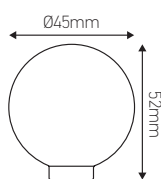

### Ref: 18435

EAN	3125460184354
Couleur	Opaline
Pas de vis	24mm
Dimensions	Ø45 x 52mm

Notes

-----

-----

-----

 47, rue des Tournelles, 75 003 Paris.  
Tél. +33 (0)1 44 59 22 20

 Chemin du Joran 10, 1260 Nyon.  
Tél. +41 (0)22 369 95 00