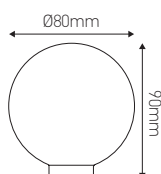

## Verrerie pour douille G9 E14 / E27

Strié blanc

**Ref: 18440**

EAN	3125460184408
Couleur	Strié blanc
Pas de vis	31.5mm
Dimensions	Ø80 x 90mm

Notes

-----

-----

-----