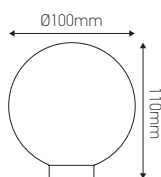

Verrerie pour douille G9 E14 / E27

Strié ambre

Ref: 18453

EAN	3125460184538
Couleur	Strié ambre
Pas de vis	31.5mm
Dimensions	Ø100 x 110mm

Notes

 47, rue des Tournelles, 75 003 Paris.
Tél. +33 (0)1 44 59 22 20