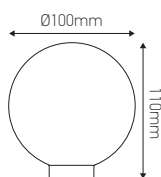

Verrerie pour douille G9 E14 / E27

Blanc

Ref: 18455

EAN	3125460184552
Couleur	Blanc
Pas de vis	31.5mm
Dimensions	Ø100 x 110mm

Notes

 47, rue des Tournelles, 75 003 Paris.
Tél. +33 (0)1 44 59 22 20

 Chemin du Joran 10, 1260 Nyon.
Tél. +41 (0)22 369 95 00