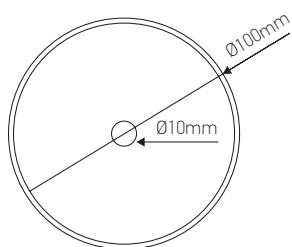

## Rosaces acier sortie simple Ø100 bronze

### Ref : 187522

EAN	3125461875220
Couleur	Bronze
Matériau	Acier
Dimensions	Ø100 x 25mm
PCB	10

Notes

-----

-----

-----

 47 rue des Tournelles, 75 003 Paris.  
Tél. +33 (0)1 44 59 22 20

 Chemin du Joran 10, 1260 Nyon.  
Tél. +41 (0)22 369 95 00