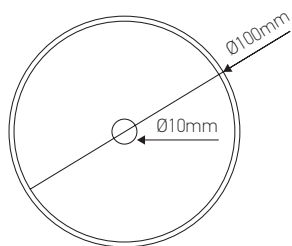

Rosaces acier sortie simple Ø100 or rétro

Ref : 187524

EAN	3125461875244
Couleur	Or rétro
Matériau	Acier
Dimension	Ø100 x 25mm
PCB	10

Notes

 47 rue des Tournelles, 75 003 Paris.
Tél. +33 (0)1 44 59 22 20

 Chemin du Joran 10, 1260 Nyon.
Tél. +41 (0)22 369 95 00