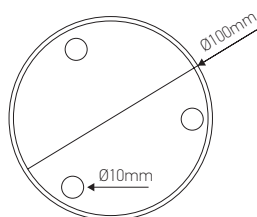

Rosace acier sorties multiples (3), Ø100 chrome

Ref : 187527

EAN	3125461875275
Couleur	Chrome
Matériau	Acier
Dimension	Ø100 x 25mm
PCB	10

Notes

 47 rue des Tournelles, 75 003 Paris.
Tél. +33 (0)1 44 59 22 20