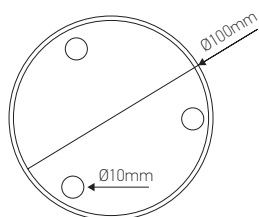

Rosace acier sorties multiples (3), Ø100 cuivre

Ref : 187528

| | |
|-----------|---------------|
| EAN | 3125461875282 |
| Couleur | Cuivre |
| Matériau | Acier |
| Dimension | Ø100 x 25mm |
| PCB | 10 |