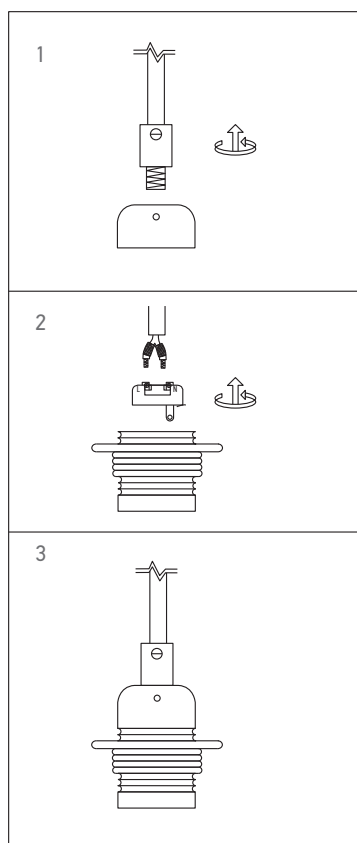

Douille acier fileté E27

avec bague Or

Ref : 187545

EAN	3125461875459
Couleur	Or
Matériau	Acier
Dimensions	Ø60 x 72mm
PCB	10 en blister individuel

Notes

 47, rue des Tournelles, 75 003 Paris.
Tél. +33 (0)1 44 59 22 20