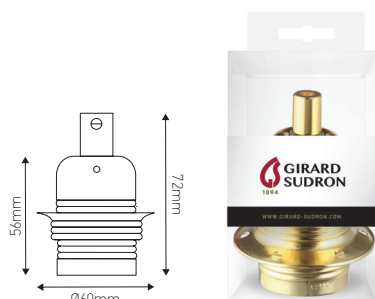

Douille acier fileté E27

avec bague Or

Ref : 187545

EAN	3125461875459
Couleur	Or
Matériau	Acier
Dimensions	Ø60 x 72mm
PCB	10 en blister individuel

Notes

 47, rue des Tournelles, 75 003 Paris.
Tél. +33 (0)1 44 59 22 20