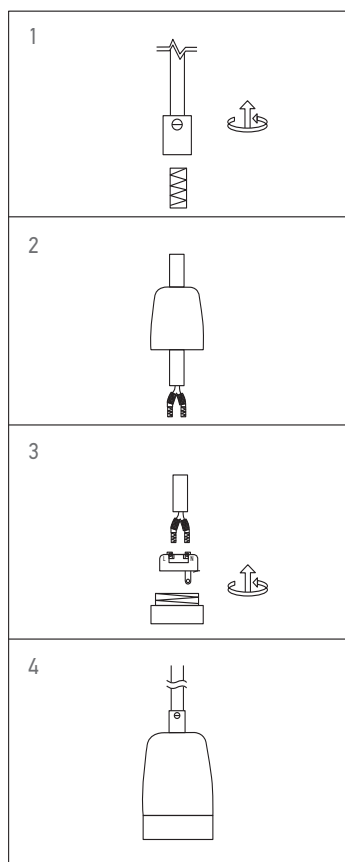

# Douille E27 porcelaine noir

**Ref : 187554**

EAN	3125461875541
Culot	E27
Couleur	Noir
Matériau Intérieur	Plastique
PCB	10 en blister individuel

Notes

-----

-----

-----

 47 rue des Tournelles, 75 003 Paris.  
Tél. +33 (0)1 44 59 22 20