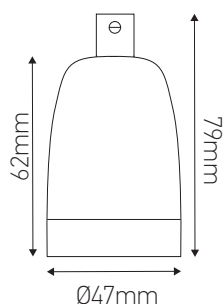

# Douille E27 porcelaine noir

**Ref : 187554**

EAN	3125461875541
Culot	E27
Couleur	Noir
Matériau Intérieur	Plastique
PCB	10 en blister individuel

Notes

-----

-----

-----

 47 rue des Tournelles, 75 003 Paris.  
Tél. +33 (0)1 44 59 22 20