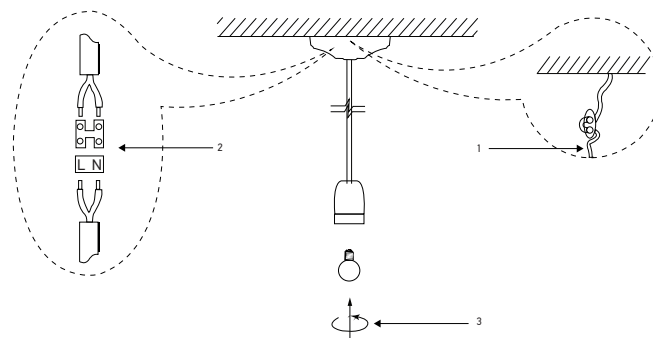

Suspension céramique E27

Câble textile L.2m

60W
Max.

10

Ref : 187561

EAN	3125461875619
Puissance	60W Max.
Culot	E27
Type de câble	HO3VV-F
Section du câble	2 x 0.75mm ²
Matériau de rosace	Porcelaine
Matériau de douille	Porcelaine
Matériau de câble	Textile
Couleur	Rouge
Longueur du câble	2m