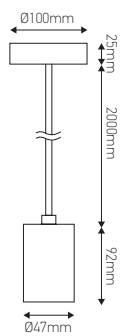

Accessoire

Suspension métallique E27 L.2m

60W
Max.

Ref : 187563

Culot	E27
Couleur	Gris
Douille intérieure	Plastique
Douille extérieure	Aluminium
Pavillon	Acier
Matériau de câble	Textile
Longueur du câble	2m
Type de câble	H03VV-F
Section du câble	2 x 0.75mm ²
Classe	I
PCB	10