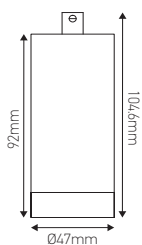

Douille aluminium E27 avec bague

Gris anthracite

Ref : 187568

EAN	3125461875688
Couleur	Gris anthracite
Matériau	Aluminium
Dimensions	Ø47 x 104.6mm
PCB	10 en blister individuel

Notes

 47, rue des Tournelles, 75 003 Paris.
Tél. +33 (0)1 44 59 22 20