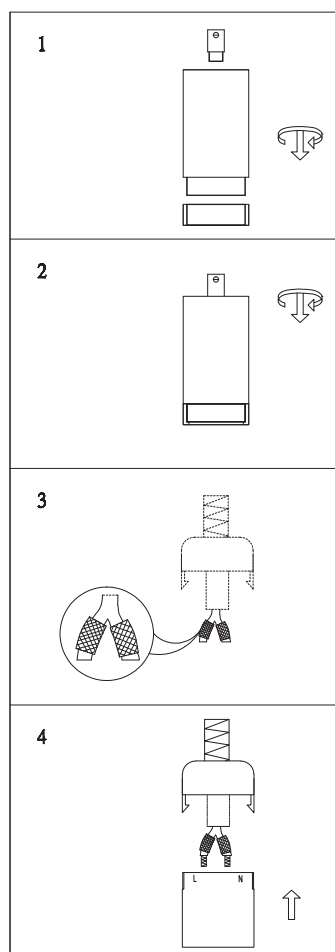

Douille aluminium E27 avec bague

Gris anthracite

Ref : 187568

EAN	3125461875688
Couleur	Gris anthracite
Matériau	Aluminium
Dimensions	Ø47 x 104.6mm
PCB	10 en blister individuel

Notes

 47, rue des Tournelles, 75 003 Paris.
Tél. +33 (0)1 44 59 22 20