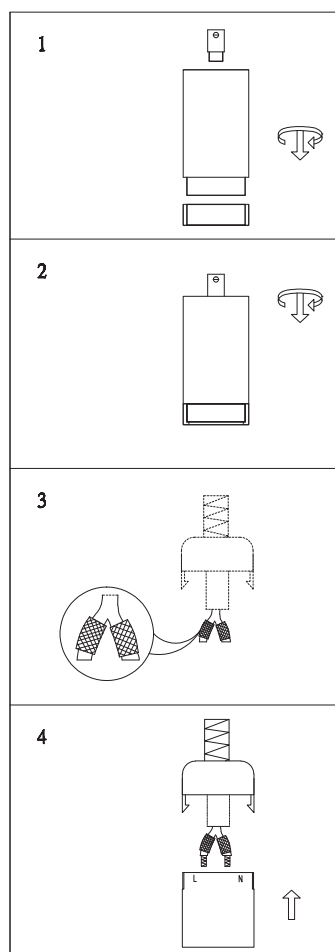

Douille aluminium E27 avec bague

Or antique

Ref : 187569

EAN	3125461875695
Couleur	Or antique
Matériau	Aluminium
Dimensions	Ø47 x 104.6mm
PCB	10 en blister individuel

Notes

 47, rue des Tournelles, 75 003 Paris.
Tél. +33 (0)1 44 59 22 20