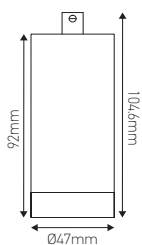

Douille aluminium E27 avec bague

Or antique

Ref : 187569

EAN	3125461875695
Couleur	Or antique
Matériau	Aluminium
Dimensions	Ø47 x 104.6mm
PCB	10 en blister individuel

Notes

 47, rue des Tournelles, 75 003 Paris.
Tél. +33 (0)1 44 59 22 20