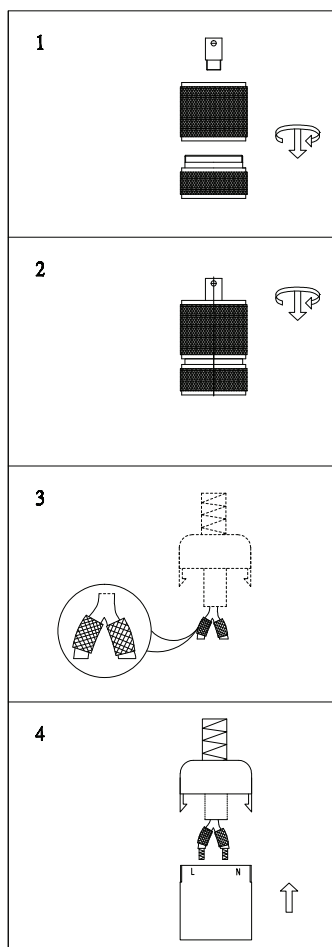

# Douille E27 filetée avec bague

Ref : 187571

EAN	3125461875718
Culot	E27
Couleur	Noir métallisé
Matériau Intérieur	Plastique
Matériau Extérieur	Aluminium
PCB	10 en blister individuel

Notes

-----

-----

-----