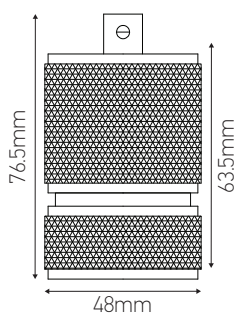

# Douille E27 filetée avec bague

Ref : 187571

EAN	3125461875718
Culot	E27
Couleur	Noir métallisé
Matériau Intérieur	Plastique
Matériau Extérieur	Aluminium
PCB	10 en blister individuel

Notes

-----

-----

-----