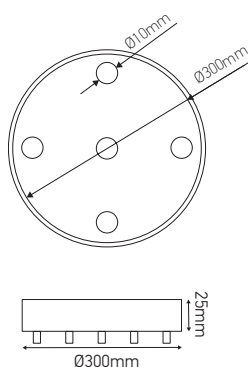

Pavillon acier 5 sorties

STEELY-LUX5 avec arrêt de câble Ø300mm

Ref : 187574

EAN	3125461875749
Couleur	Cuivre
Ø maximum de câble	Ø7mm
Dimensions	Ø300 x 25mm

Vendu avec kit de montage barette de fixation, serre câble assorti, domino, écrous