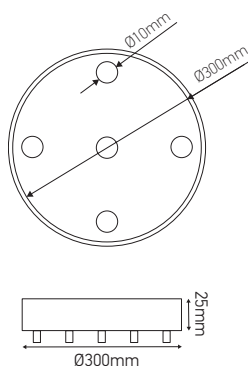

## Pavillon acier 5 sorties

**STEELY-LUX5** avec arrêt de câble Ø300mm

**Ref: 187575**

EAN	3125461875756
Couleur	Laiton brossé
Ø maximum de câble	7mm
Dimensions	Ø300 x 25mm

Vendu avec kit de montag barette de fixation, serre câble assorti, domino, écrous