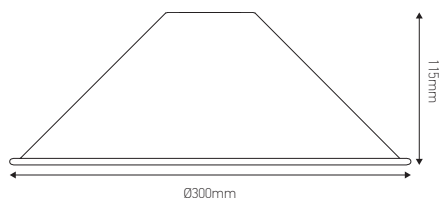

Abat-jour métal pour douille E27

RETRO Noir

Ref : 187589

EAN	3125461875893
Couleur	Noir
Type	Lampshade
Finish	Métal
Diamètre	Ø300mm
Hauteur	115mm

A utiliser avec une douille à bague

Notes

 47, rue des Tournelles, 75 003 Paris.
Tél. +33 (0)1 44 59 22 20