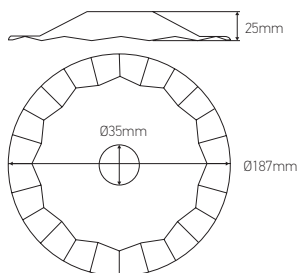

Abat-jours métallique

avec bague de fixation en caoutchouc rose Ø187mm

Ref: 187602

EAN	3125461876029
Matériau	Aluminium
Couleur	Rose
Dimensions	Ø187 x 25mm

Notes

 47, rue des Tournelles, 75 003 Paris.
Tél. +33 (0)1 44 59 22 20