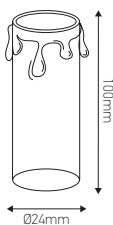

### Ref : 200153

EAN	3125462001536
Couleur	Blanc antique
Matériau	Carton rigide
Dimensions	Ø24 x 100mm

- Pour douille fourreau E14 - Ø 22,5mm
- Carton recouvert de cire

Notes

-----

-----

-----

 47, rue des Tournelles, 75 003 Paris.  
Tél. +33 (0)1 44 59 22 20