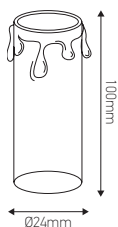

## Fourreaux avec gouttes E14

Carton patiné

650°

### Ref : 200350

EAN	3125462003509
Couleur	Carton patiné
Matériau	Carton rigide
Dimensions	Ø24 x 100mm

- Pour douille fourreau E14 - Ø 22,5mm
- Carton recouvert de cire

Notes

-----

-----

-----

 47, rue des Tournelles, 75 003 Paris.  
Tél. +33 (0)1 44 59 22 20