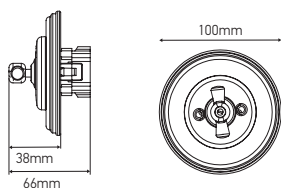

Interrupteur rotatif à encastrer porcelaine

Blanc

10A
250V

36

CE

RoHS

Ref: 200600

| | |
|-----------------------|---------------|
| EAN | 3125462006005 |
| Protection étanchéité | 20 |
| Couleur | Blanc |