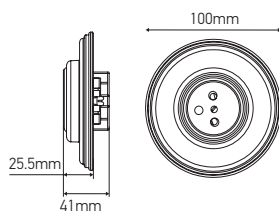

Prise avec terre porcelaine

Blanc

16A
250V

36

CE

RoHS

Ref: 200604

EAN	3125462006043
Protection étanchéité	20
Couleur	Blanc