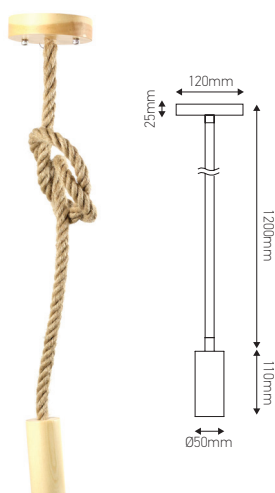

Corde de chanvre + Bois

LEAF 40W Max. E27

Ref : 200700

EAN	3125462007002
Puissance	40W Max.
Culot	E27
Indice de protection	20
Type de câble	H03VV-F
Section du câble	2 x 0.75mm ²
Longueur du câble	1.2m

Notes