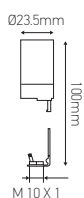

## Support bougie E14

Femelle becs

**Ref : 201096**

EAN	3125462010965
Raccord	Métal
Matériau	Isolant thermodurcissable
Dimensions	Ø23.5 x 100mm

Notes

-----

-----

-----