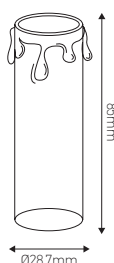

Fourreaux avec gouttes E14

Cire patinée H. 85mm

Ref: 201619

EN 60238

EAN	3125462016196
Finition	Cire patinée
Dimensions	Ø28.7 x 85mm

- Plastique teinté cire patinée
- Pour support E14 - 26mm de diamètre

Notes