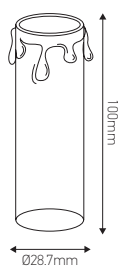

Fourreaux avec gouttes E14

Cire patinée

Ref : 201620

EAN	3125462016202
Couleur	Cire patinée
Matériau	Carton rigide
Dimensions	Ø28.7 x 100

- Plastique teinté cire patinée
- Pour support E14 - 26mm de diamètre