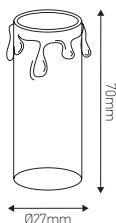

### Ref : 202017

EAN	3125462020179
Couleur	Cire patinée
Matériau	Carton rigide
Dimensions	Ø27 x 70mm

- Pour support E14 - 26mm de diamètre

Notes

-----

-----

-----

 47, rue des Tournelles, 75 003 Paris.  
Tél. +33 (0)1 44 59 22 20