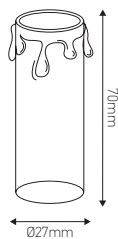

Fourreaux avec gouttes E14

Blanc antique

Ref : 202052

EAN	3125462020520
Couleur	Blanc antique
Matériau	Carton rigide
Dimensions	Ø27 x 70mm

- Pour support E14 - 26mm de diamètre

Notes

 47, rue des Tournelles, 75 003 Paris.
Tél. +33 (0)1 44 59 22 20