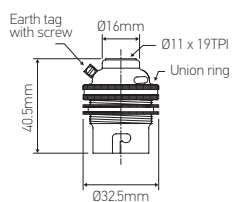

Douille à baïonnette en laiton B22

Pas français avec bague et trou latéral Or

Ref: 210215

NF-EN61184

EAN	3125462102158
Couleur	Or
Finition	Laiton
Dimensions	Ø32.5 x 40.5mm

- Raccord femelle 10 x 1. Vis d'arrêt et borne de terre