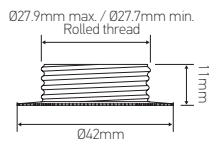

Bague en acier laitonné

E14 Acier plaqué laiton Ø42mm

Ref: 210589

EAN	3125462105890
Couleur	Acier laitonné
Dimensions	Ø42 x 11mm

Notes

 47, rue des Tournelles, 75 003 Paris.
Tél. +33 (0)1 44 59 22 20

 Chemin du Joran 10, 1260 Nyon.
Tél. +41 (0)22 369 95 00