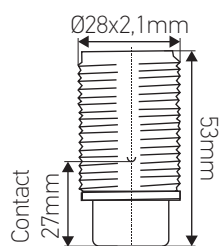

Douille montée E14

Chemise filetée à culot court Ø28mm Blanc

Ref: 213193

EN 60238

EAN	3125462131936
Couleur	Blanc
Dimensions	Ø28 x 53mm

- Isolant thermodurcissable
- Test au fil incandescent à 850°C
- Thermoplastique
- Utiliser un isostop réf. 231614
- Livrées montée avec pastille à l'envers
- Pastille bornes à vis