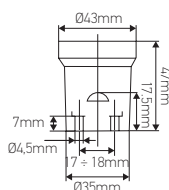

Douille en porcelaine E27 conique

Blanc

Ref: 221123

EAN	3125462211232
Couleur	Blanc
Finition	porcelaine
Dimensions	Ø43 x 47mm

- Contacts laiton nickelé
- Fixation arrière par vis

Notes

 47, rue des Tournelles, 75 003 Paris.
Tél. +33 (0)1 44 59 22 20