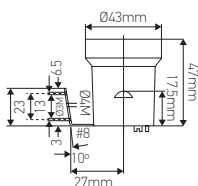

## Douille en porcelaine E27

Étrier de fixation avec borne de mise à la terre

4A  
250V

T 210°C

1000

### Ref: 221246

EAN	3125462212468
Couleur	Blanc
Finition	porcelaine
Dimensions	Ø43 x 47mm

- Contacts laiton nickelé
- étrier de fixation avec borne de mise à la terre

Notes

-----

-----

-----

 47, rue des Tournelles, 75 003 Paris.  
Tél. +33 (0)1 44 59 22 20