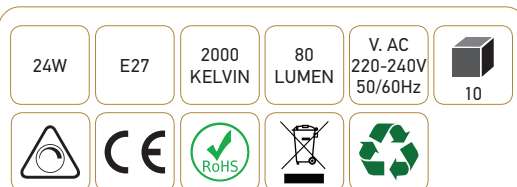

Filament métallique «Pin»

24W E27 2000K 80lm Ambrée

Ref: 24000

EAN	3125460240005
Puissance	24W
Culot	E27
Température de couleur	2000K
Flux lumineux	80lm
Voltage	220 - 240V
mA	104mA
Température de fonctionnement	-20°C ~ 40°C
Angle de diffusion	360°
Cycle de commutation	≥12'000
IRC	100
Hg	0,0mg
Eclairage instantané	0 sec
Durée de vie	3000 H
Finition	Ambrée
Dimensions	64 x 142mm