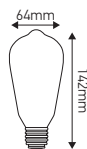

Filament métallique «Pin»

24W E27 2000K 80lm Ambrée

Ref: 24000

EAN	3125460240005
Puissance	24W
Culot	E27
Température de couleur	2000K
Flux lumineux	80lm
Voltage	220 - 240V
mA	104mA
Température de fonctionnement	-20°C ~ 40°C
Angle de diffusion	360°
Cycle de commutation	≥12'000
IRC	100
Hg	0,0mg
Eclairage instantané	0 sec
Durée de vie	3000 H
Finition	Ambrée
Dimensions	64 x 142mm