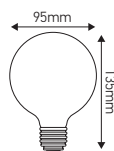

Filament métallique «Coeur»

24W E27 2000K 80lm Ambrée

Ref: 24004

EAN	3125460240043
Puissance	24W
Culot	E27
Température de couleur	2000K
Flux lumineux	80lm
Voltage	220 - 240V
mA	104mA
Température de fonctionnement	-20°C ~ 40°C
Angle de diffusion	360°
Cycle de commutation	≥12'000
IRC	100
Hg	0,0mg
Eclairage instantané	0 sec
Durée de vie	3000 H
Finition	Ambrée
Dimensions	95 x 135mm