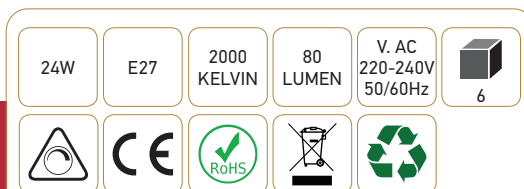

Filament métallique «Coeur»

24W E27 2000K 80lm Ambrée

Ref: 24004

EAN	3125460240043
Puissance	24W
Culot	E27
Température de couleur	2000K
Flux lumineux	80lm
Voltage	220 - 240V
mA	104mA
Température de fonctionnement	-20°C ~ 40°C
Angle de diffusion	360°
Cycle de commutation	≥12'000
IRC	100
Hg	0,0mg
Eclairage instantané	0 sec
Durée de vie	3000 H
Finition	Ambrée
Dimensions	95 x 135mm