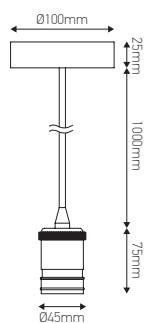

Suspension métallique E27

avec douille filletée, câble textile L.1m

60W
Max.

Ref : 241604

EAN	3125462416040
Puissance	60W Max.
Culot	E27
Type de câble	H03VV-F
Section du câble	2 x 0.75mm ²
Matériau de rosace	Acier
Matériau de douille	Plastique
Matériau de cache-douille	Aluminium
Matériau de câble	Textile
Couleur de douille	Bronze
Couleur câble textile	Noir
Longueur du câble	1m