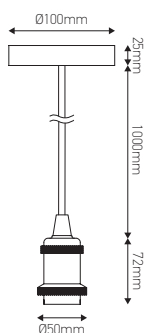

Accessoire

Suspension métallique E27 L.1m

60W
Max.

Ref : 241605

EAN	3125462416057
Culot	E27
Couleur	Marron bronze
Douille intérieure	Plastique
Douille extérieure	Aluminium
Pavillon	Acier
Pavillon dimension	Ø100 x 25mm
Longueur du câble	100cm
Câble type	H03VV-F
Couleur câble textile	Marron
Câble section	2 x 0.75mm ²
Classe	I
PCB	10