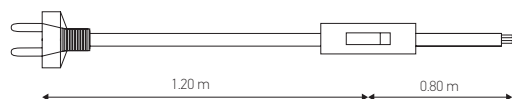

Cordon textile fiche

2 x 0.75mm² Gris

Ref: 241635

EAN	3125462416392
Couleur	Gris
Matériau de câble	Textile
Type de câble	H03VVH2-F
Distance entre l'interrupteur et la fiche	1.20m

- L.2m avec interrupteur à bascule et fiche bipolaire