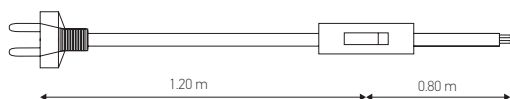

## Cordon textile fiche

2 x 0.75mm<sup>2</sup> Rouge

**Ref: 241636**

EAN	3125462416361
Couleur	Rouge
Matériau de câble	Textile
Type de câble	H03VVH2-F
Distance entre l'interrupteur et la fiche	1.20m

- L.2m avec interrupteur à bascule et fiche bipolaire