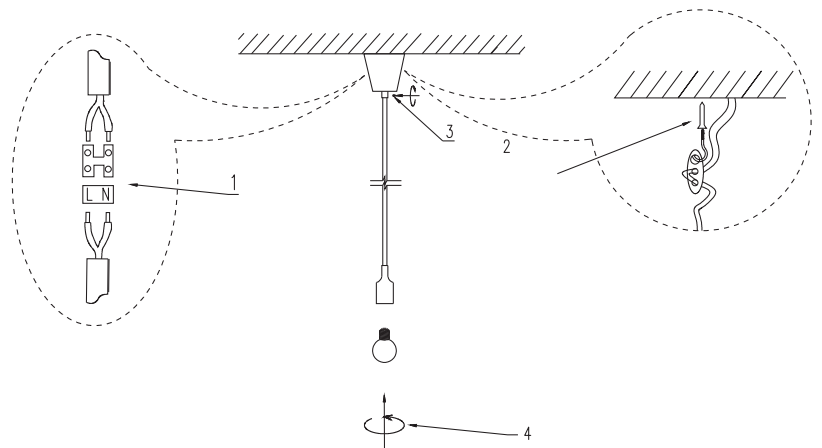

Suspension silicone E27

60W Max. L.8m

Ref : 241880

EAN	3125462418808
Puissance	60W Max.
Culot	E27
Type de câble	H05SS-F
Section du câble	2 x 0.75mm ²
Couleur	Blanc
Matériau de Douille intérieure	Plastique
Matériau de Pavillon	Polypropylène
Matériau de cache-douille	Silicone
Longueur du câble	8m