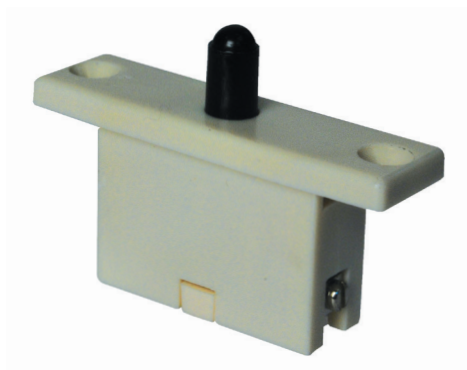

Accessoire

Contacteur à encastrer

**NF C-61314
REACH**

Ref: 247652

EAN	3125462476525
-----	---------------

Type « réfrigérateur » contacteur encastré par des bornes de passage

Notes

 47, rue des Tournelles, 75 003 Paris.
Tél. +33 (0)1 44 59 22 20