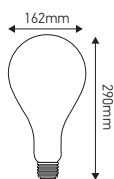

Filament métallique spiralé

24W E27 2000K 80lm Ambrée

Ref: 24976

EAN	3125460249763
Puissance	24W
Culot	E27
Température de couleur	2000K
Flux lumineux	80lm
Voltage	220 - 240V
mA	104mA
Température de fonctionnement	-20°C ~ 40°C
Angle de diffusion	360°
Cycle de commutation	≥12'000
IRC	100
Hg	0,0mg
Eclairage instantané	0 sec
Durée de vie	3000 H
Finition	Ambrée
Dimensions	162 x 290mm