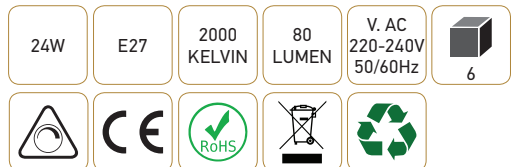

Filament métallique spiralé

24W E27 2000K 80lm Ambrée

Ref: 24976

EAN	3125460249763
Puissance	24W
Culot	E27
Température de couleur	2000K
Flux lumineux	80lm
Voltage	220 - 240V
mA	104mA
Température de fonctionnement	-20°C ~ 40°C
Angle de diffusion	360°
Cycle de commutation	≥12'000
IRC	100
Hg	0,0mg
Eclairage instantané	0 sec
Durée de vie	3000 H
Finition	Ambrée
Dimensions	162 x 290mm