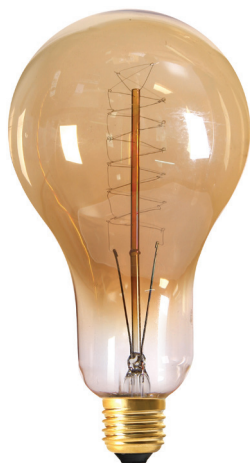

Filament métallique spiralé

24W E27 2000K 80lm Ambrée

Ref: 24978

EAN	3125460249787
Puissance	24W
Culot	E27
Température de couleur	2000K
Flux lumineux	80lm
Voltage	220 - 240V
mA	104mA
Température de fonctionnement	-20°C ~ 40°C
Angle de diffusion	360°
Cycle de commutation	≥12'000
IRC	100
Hg	0,0mg
Eclairage instantané	0 sec
Durée de vie	3000 H
Finition	Ambrée
Dimensions	110 x 200mm