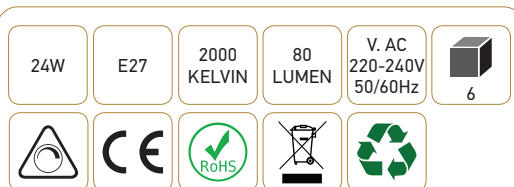

Filament métallique spiralé

24W E27 2000K 80lm Ambrée

Ref: 24978

EAN	3125460249787
Puissance	24W
Culot	E27
Température de couleur	2000K
Flux lumineux	80lm
Voltage	220 - 240V
mA	104mA
Température de fonctionnement	-20°C ~ 40°C
Angle de diffusion	360°
Cycle de commutation	≥12'000
IRC	100
Hg	0,0mg
Eclairage instantané	0 sec
Durée de vie	3000 H
Finition	Ambrée
Dimensions	110 x 200mm