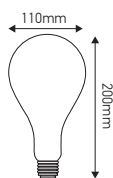

Filament métallique spiralé

24W E27 2000K 80lm Ambrée

Ref: 24978

EAN	3125460249787
Puissance	24W
Culot	E27
Température de couleur	2000K
Flux lumineux	80lm
Voltage	220 - 240V
mA	104mA
Température de fonctionnement	-20°C ~ 40°C
Angle de diffusion	360°
Cycle de commutation	≥12'000
IRC	100
Hg	0,0mg
Eclairage instantané	0 sec
Durée de vie	3000 H
Finition	Ambrée
Dimensions	110 x 200mm