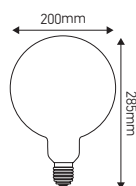

### Ref: 24980

|                               |               |
|-------------------------------|---------------|
| EAN                           | 3125460249800 |
| Puissance                     | 24W           |
| Culot                         | E27           |
| Température de couleur        | 2000K         |
| Flux lumineux                 | 80lm          |
| Voltage                       | 220 - 240V    |
| mA                            | 104mA         |
| Température de fonctionnement | -20°C ~ 40°C  |
| Angle de diffusion            | 360°          |
| Cycle de commutation          | ≥12'000       |
| IRC                           | 100           |
| Hg                            | 0,0mg         |
| Eclairage instantané          | 0 sec         |
| Durée de vie                  | 3000 H        |
| Finition                      | Ambrée        |
| Dimensions                    | 200 x 285mm   |