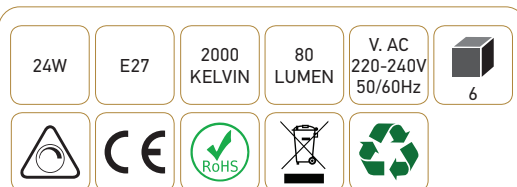

### Ref: 24980

|                               |               |
|-------------------------------|---------------|
| EAN                           | 3125460249800 |
| Puissance                     | 24W           |
| Culot                         | E27           |
| Température de couleur        | 2000K         |
| Flux lumineux                 | 80lm          |
| Voltage                       | 220 - 240V    |
| mA                            | 104mA         |
| Température de fonctionnement | -20°C ~ 40°C  |
| Angle de diffusion            | 360°          |
| Cycle de commutation          | ≥12'000       |
| IRC                           | 100           |
| Hg                            | 0,0mg         |
| Eclairage instantané          | 0 sec         |
| Durée de vie                  | 3000 H        |
| Finition                      | Ambrée        |
| Dimensions                    | 200 x 285mm   |